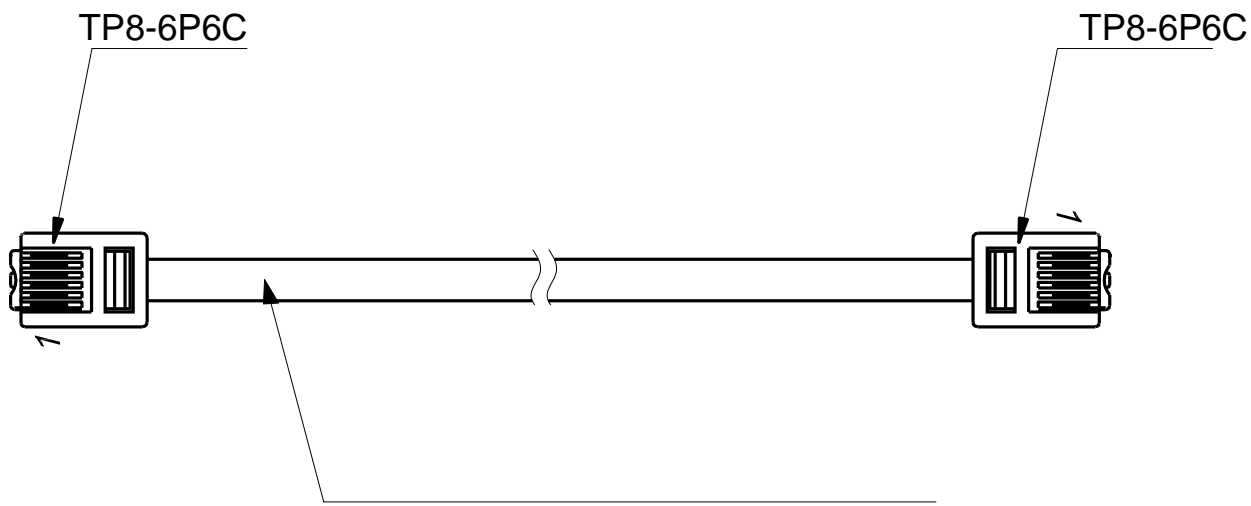

IKC4.853.055-RJ КабельRJ

Черный: Кабель 6-проводный или 4 пров. AWG28
 Серый: Кабель коммуникационный CCC-6G AWG28

TP8-6P6C (выходной разъем)	TP8-6P6C (к плате индикатора)
1	не подкл.
2	не подкл.
3	2
4	5
5	1
6	6